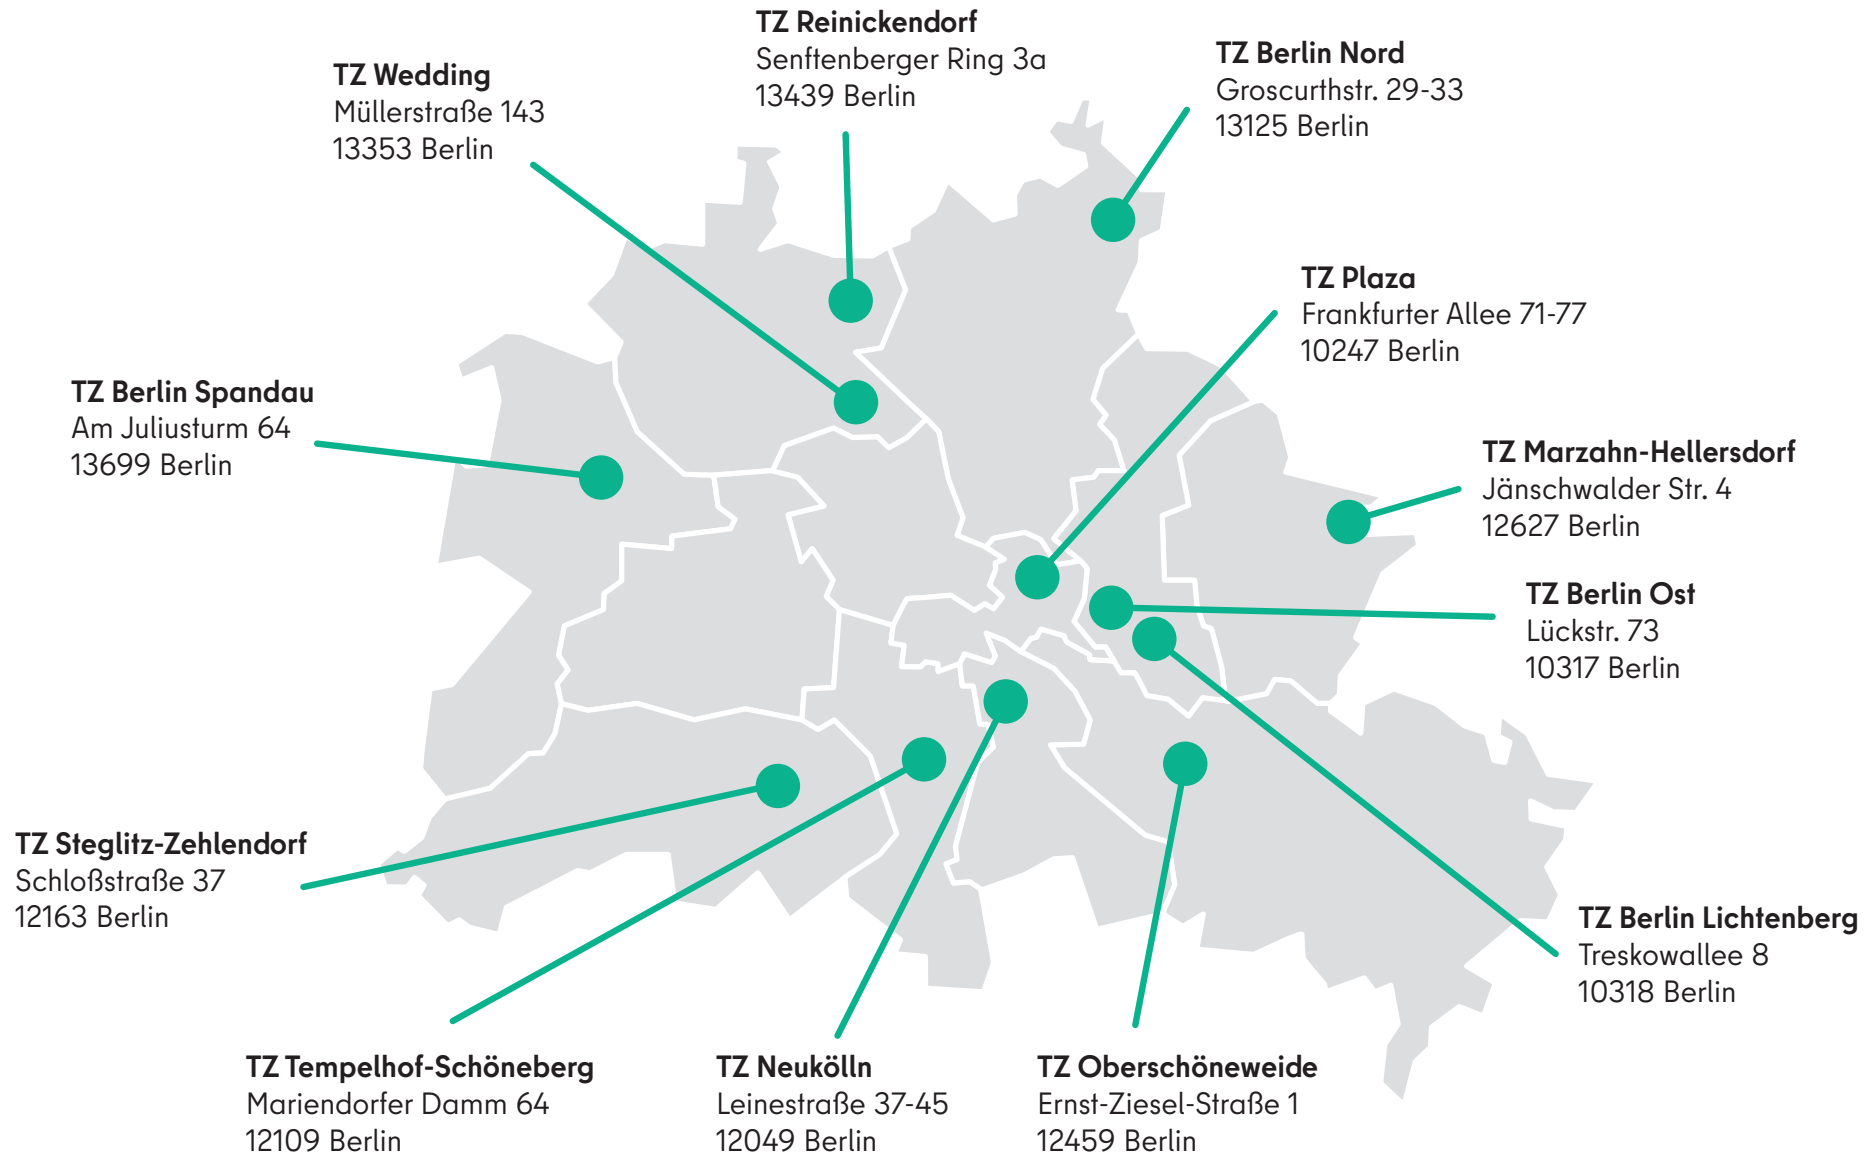

# ZENTREN ZUR PCR-NACHTTESTUNG FÜR SCHULE, KITA UND KINDERTAGESPFLEGE

In diesen Testzentren der Senatsverwaltung für Gesundheit, Pflege und Gleichstellung werden die PCR-Nachtestungen nach positivem Schnelltest ohne Terminvereinbarung täglich durchgeführt.

## Testzentren zur PCR-Nachtestung für Schulen mit Öffnungszeiten

Testzentrum Berlin Ost	<a href="#">Lückstr. 73, 10317 Berlin</a>	Mo-Fr 8-17 Uhr, Sa-So 9-18 Uhr
Testzentrum Neukölln	<a href="#">Leinestraße 37-45, 12049 Berlin</a>	Mo-Fr 8-17 Uhr, Sa-So 10-18 Uhr
Testzentrum Steglitz-Zehlendorf	<a href="#">Schloßstraße 37, 12163 Berlin</a>	Mo-Fr 8-15 Uhr, Sa-So 10-16 Uhr
Testzentrum Tempelhof-Schöneberg	<a href="#">Mariendorfer Damm 64, 12109 Berlin</a>	Mo-Fr 8-17 Uhr, Sa- So 9-16 Uhr
Testzentrum Marzahn-Hellersdorf	<a href="#">Jänschwalder Str. 4, 12627 Berlin</a>	Mo-Fr 8-15 Uhr, Sa-So 10-16 Uhr
Testzentrum Wedding	<a href="#">Müllerstraße 143, 13353 Berlin</a>	Mo-Fr 8-15 Uhr, Sa-So 10-16 Uhr
Testzentrum Berlin Nord	<a href="#">Groscurthstr. 29-33, 13125 Berlin</a>	Mo-Fr 8-15 Uhr, Sa-So 10-17 Uhr
Testzentrum Berlin Lichtenberg	<a href="#">Treskowallee 8, 10318 Berlin</a>	Mo- Fr 8-17 Uhr, Sa-So 10-18 Uhr
Testzentrum Oberschöneweide	<a href="#">Ernst-Ziesel-Straße 1, 12459 Berlin</a>	Mo-Fr 8-15 Uhr, Sa-So 10-17 Uhr
Testzentrum Berlin Spandau	<a href="#">Am Juliusturm 64, 13699 Berlin</a>	Mo-Fr 8-13 Uhr, Sa 8-11 Uhr
Testzentrum Reinickendorf	<a href="#">Senftenberger Ring 3a, 13439 Berlin</a>	Mo-Fr 8-15 Uhr, Sa-So 10-17 Uhr
Testzentrum Plaza	<a href="#">Frankfurter Allee 71-77, 10247 Berlin</a>	Mo-Fr 8-17 Uhr, Sa-So 10-18 Uhr

(Stand: 1. November 2021)

Fundort: <https://www.berlin.de/sen/bjf/corona/tests/#schultest10> -> „Wo sind die zentralen Teststellen für die PCR-Nachtestungen?“